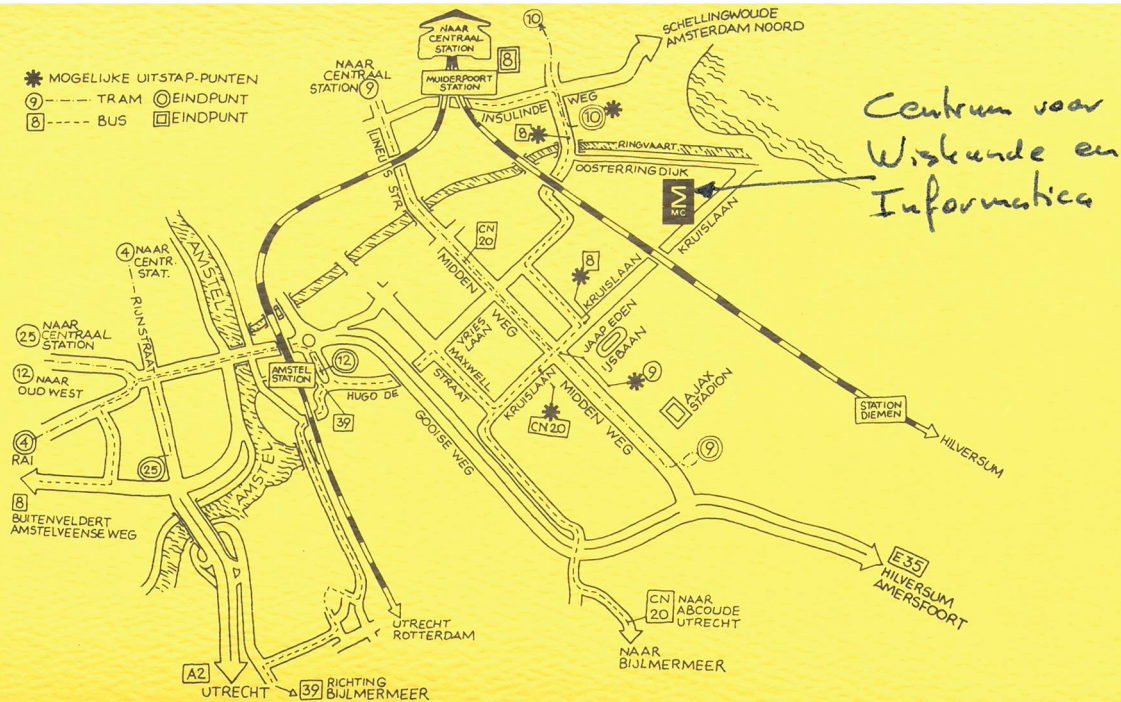

de Stichting Mathematisch Centrum

**VERHUIST...**

*...op 23 juni 1980  
 naar het Wetenschappelijk Centrum Watergraafsmeer*

*Het nieuwe adres luidt:*

Kruislaan 413 1098 SJ Amsterdam

Postbus 4079 1009 AB Amsterdam