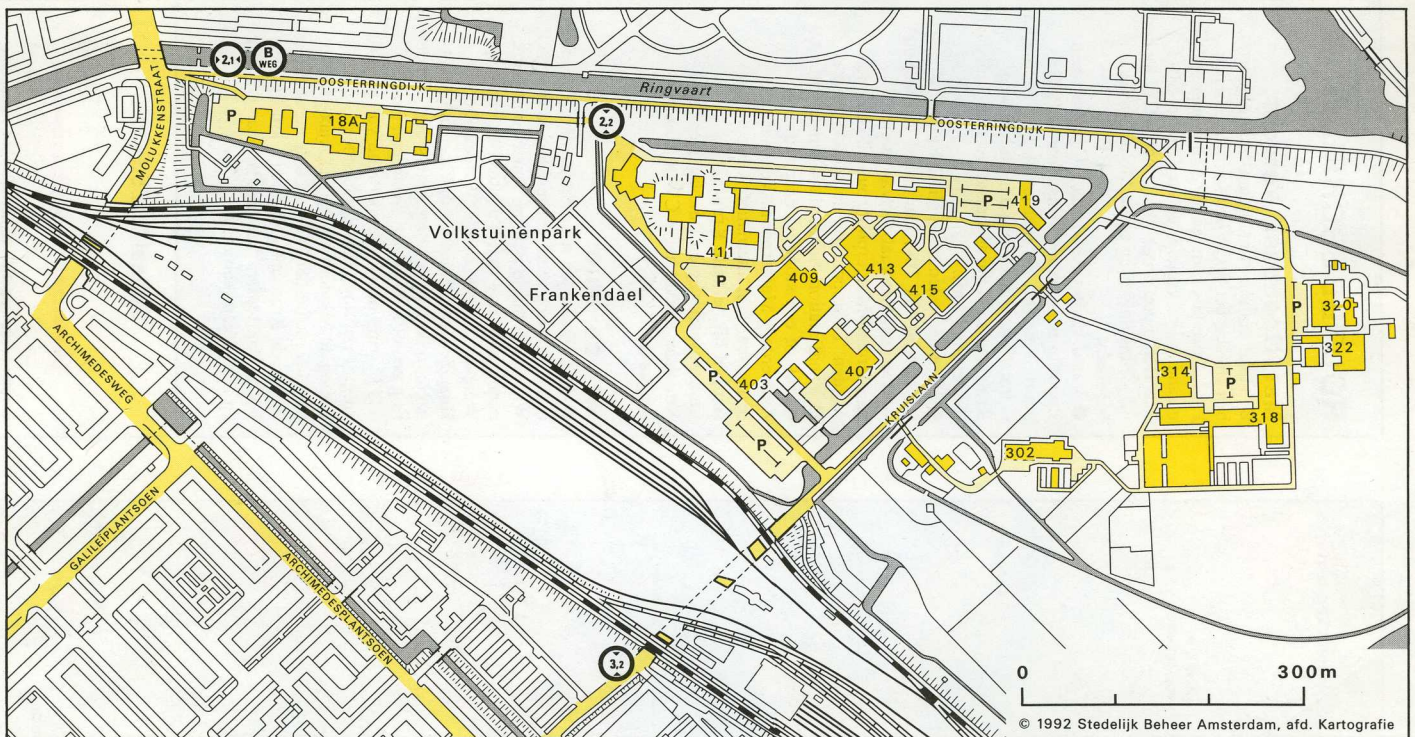

403	Universiteit van Amsterdam Faculteit der Wiskunde en Informatica Kruislaan 403 1098 SJ Amsterdam Tel. 020-5257463 Fax 020-5257490	413	CWI Centrum voor Wiskunde en Informatica Stichting Mathematisch Centrum Kruislaan 413 1098 SJ Amsterdam Tel. 020-5929333 Fax 020-5924199
403	Universiteit van Amsterdam Sterrenkundig Instituut/CHEAF Kruislaan 403 1098 SJ Amsterdam Tel. 020-5257491 Fax 020-5257484	415	SARA - Stichting Academisch Rekencentrum Amsterdam Kruislaan 415 1098 SJ Amsterdam Tel. 020-5923000 Fax 020-6683167
407	FOM-Instituut voor Atoom en Molecuulfysica (AMOLF) Kruislaan 407 1098 SJ Amsterdam Tel. 020-6081234 Fax 020-6684106	419	MATRIX - Bedrijvencentrum Amsterdam Science Park Kruislaan 419 1098 SJ Amsterdam Tel. 020-6684931
409-411	NIKHEF - Nationaal Instituut voor Kernfysica en Hoge-Energiefysica Tel. 020-5922000 Fax 020-5925155 409 - Sectie Hoge-Energiefysica Kruislaan 409 1098 SJ Amsterdam 411 - Elektronenversneller MEA/AmPS en Atenlaboratorium Kruislaan 411 1098 SJ Amsterdam 18a - Sectie Kernfysica Oosterringdijk 18a 1098 TW Amsterdam	302-322	Universiteit van Amsterdam Faculteit Biologie Kruislaan 302-322 1098 SM Amsterdam Tel. 020-5257733 Fax 020-5257715