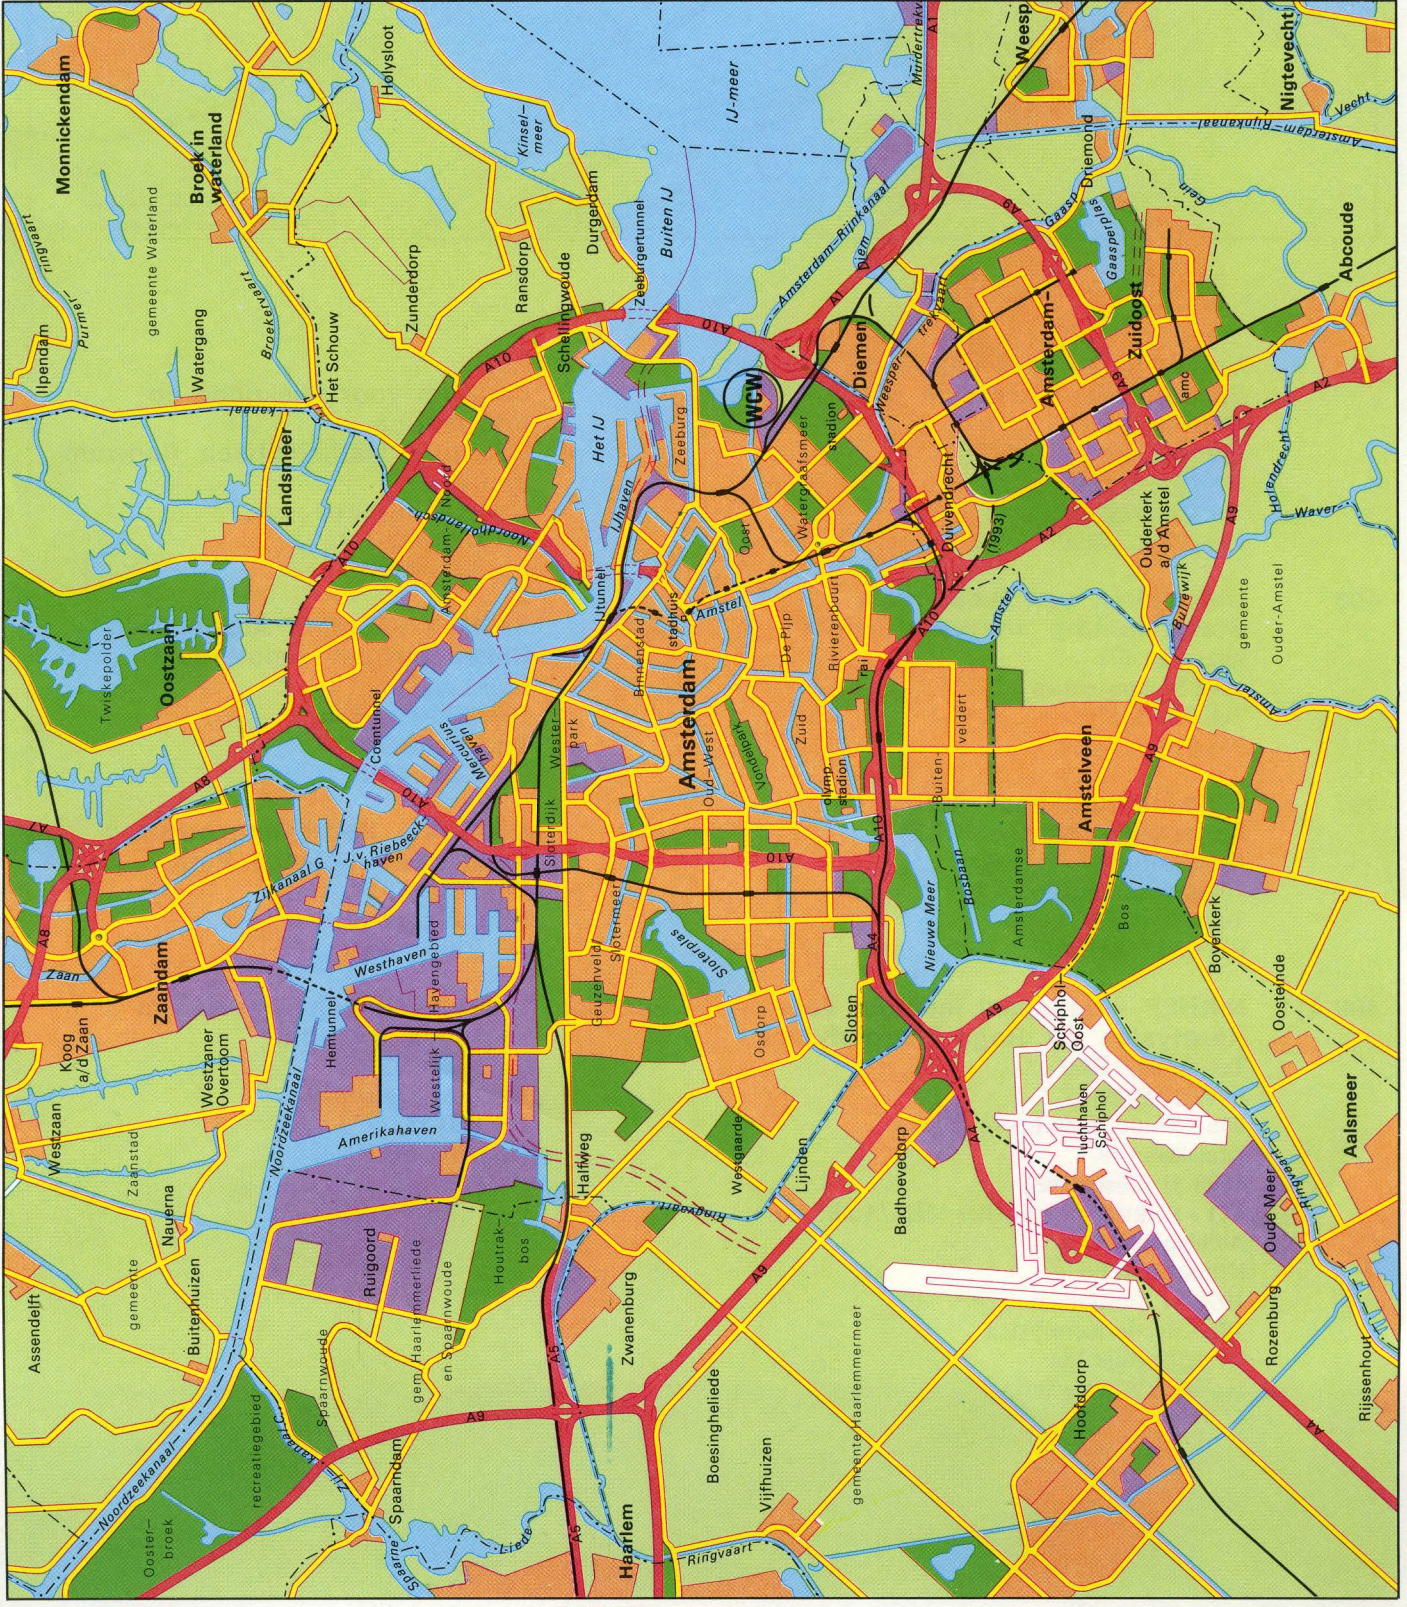

Wetenschappelijk Centrum Watergraafsmeer (WCW) / Amsterdam Science Park

ROUTEBESCHRIJVING

Met Openbaar Vervoer:

- Vanaf station Amsterdam-Muiderspoort: bus 66 naar het WCW/Amsterdam Science Park. Deze bus rijdt iedere 20 minuten op maandag t/m vrijdag tussen 7.20 en 18.11 uur. Het is ook mogelijk om het WCW lopend via de Insulindeweg en de Molukkenstraat te bereiken.
- Vanaf station Amsterdam-Centraal: Een stoptrein naar station Amsterdam-Muiderspoort. Vandaar: zie hierboven. Een alternatief is tram 9 naar het kruispunt Middenweg/Kruislaan en vandaar lopend over de Kruislaan (ongeveer 1 km).
- Voor de bestemming NIKHEF-K (Oosterringdijk 18a) kan zowel van station Amsterdam-Centraal als van station Amsterdam-Muiderspoort bus 22 genomen worden. Uijstappen op de Molukkenstraat.
- Vanaf station Amsterdam-Amstel: Bus 69 of 169 of een stoptrein naar station Amsterdam-Muiderspoort. Vandaar: zie hierboven. Een alternatief is om uit te stappen bij de halte Kruislaan/Linnaeusparkweg en vandaar over de Kruislaan lopend het WCW te bereiken (ongeveer 1 km)

Met de auto:

- Alle autowegen naar Amsterdam komen uit op de rondweg rond Amsterdam: de ring (A10). Wanneer u uit de richting Amersfoort komt neemt u de ring richting Utrecht/Den Haag. Wanneer u uit de richting Utrecht/Den Haag/Schiphol/Haarlem of Zaandam komt neemt u de ring richting Amersfoort. Op de ring neemt u de afslag "Watergraafsmeer/S113" (ring-oost). Aan het eind van de afrit volgt u richting "Watergraafsmeer". U rijdt dan op de Middenweg. Na het Ajax-station (aan uw rechterhand) neemt u de eerste straat rechts: de Kruislaan. Na circa 1 km ligt het WCW/Amsterdam Science Park aan de linker- en rechterkant van de weg.