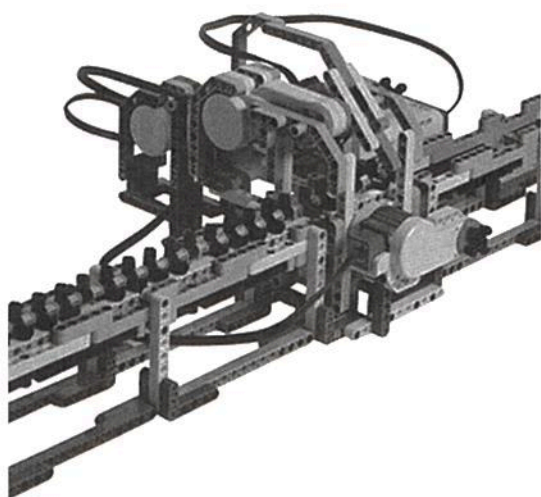

Seguro que al científico inglés, tan adelantado a su tiempo, le hubiera gustado el homenaje que le hizo la marca LEGO en 2012 durante el año de su centenario. Con sus populares piezas plásticas interconectables, versionó su famosa máquina de Turing.

Foto superior izquierda: Kurt Gödel (1906-1978), padre del teorema de incompletitud, que hizo tambalear los cimientos de la matemática.

Foto superior derecha: detalle de una máquina de Turing construida con piezas de LEGO.